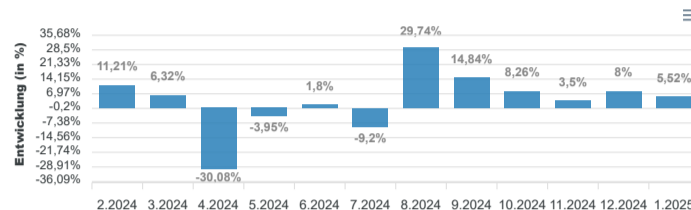

Verrechnete Übernachtungen

29'783

+1'557

5.5%

Aufenthaltsdauer

3.73

+0.24

6.8%

Objektauslastung

66.9%

+5.1%

8.2%

Entwicklung der Anzahl der Buchungen im Vergleich zum Vorjahr

Entwicklung der Übernachtungen im Vergleich zum Vorjahr

Verfügbarkeit der Objekte in den letzten 12 Monaten

Weniger als 60 Tage, Zwischen 60 und 120 Tage, Zwischen 120 und 180 Tage, Zwischen 180 und 240 Tage, Zwischen 240 und 300 Tage, Über 300 Tage

Anzahl der gebuchten Tage für Anzeigen, die in den letzten 12 Monaten vermietet wurden

Weniger als 60 Tage, Zwischen 60 und 120 Tage, Zwischen 120 und 180 Tage, Zwischen 180 und 240 Tage, Zwischen 240 und 300 Tage, Über 300 Tage