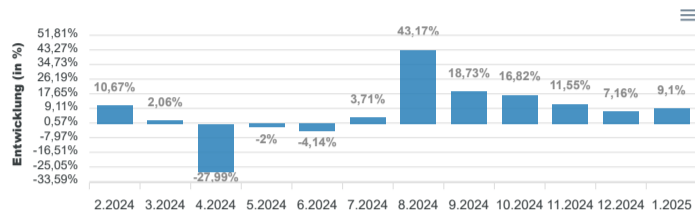

Verrechnete Übernachtungen

29'783

+1'557

5.5%

Aufenthaltsdauer

3.73

+0.24

6.8%

Objektauslastung

66.9%

+5.1%

8.2%

Entwicklung der Anzahl der Buchungen im Vergleich zum Vorjahr

Entwicklung der Übernachtungen im Vergleich zum Vorjahr

Verfügbarkeit der Objekte in den letzten 12 Monaten

Weniger als 60 Tage, Zwischen 60 und 120 Tage, Zwischen 120 und 180 Tage, Zwischen 180 und 240 Tage, Zwischen 240 und 300 Tage, Über 300 Tage

Anzahl der gebuchten Tage für Anzeigen, die in den letzten 12 Monaten vermietet wurden

Weniger als 60 Tage, Zwischen 60 und 120 Tage, Zwischen 120 und 180 Tage, Zwischen 180 und 240 Tage, Zwischen 240 und 300 Tage, Über 300 Tage