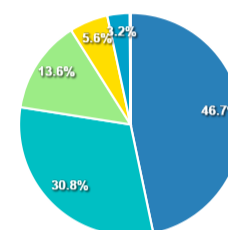

Anzahl der gebuchten Tage für Anzeigen, die in den letzten 12 Monaten vermietet wurden