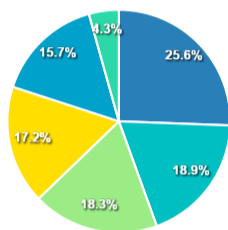

Objektauslastung

66.9%

+5.1%

8.2%

Entwicklung der Anzahl der Buchungen im Vergleich zum Vorjahr

Entwicklung der Übernachtungen im Vergleich zum Vorjahr

Verfügbarkeit der Objekte in den letzten 12 Monaten

Weniger als 60 Tage, Zwischen 60 und 120 Tage, Zwischen 120 und 180 Tage, Zwischen 180 und 240 Tage, Zwischen 240 und 300 Tage, Über 300 Tage